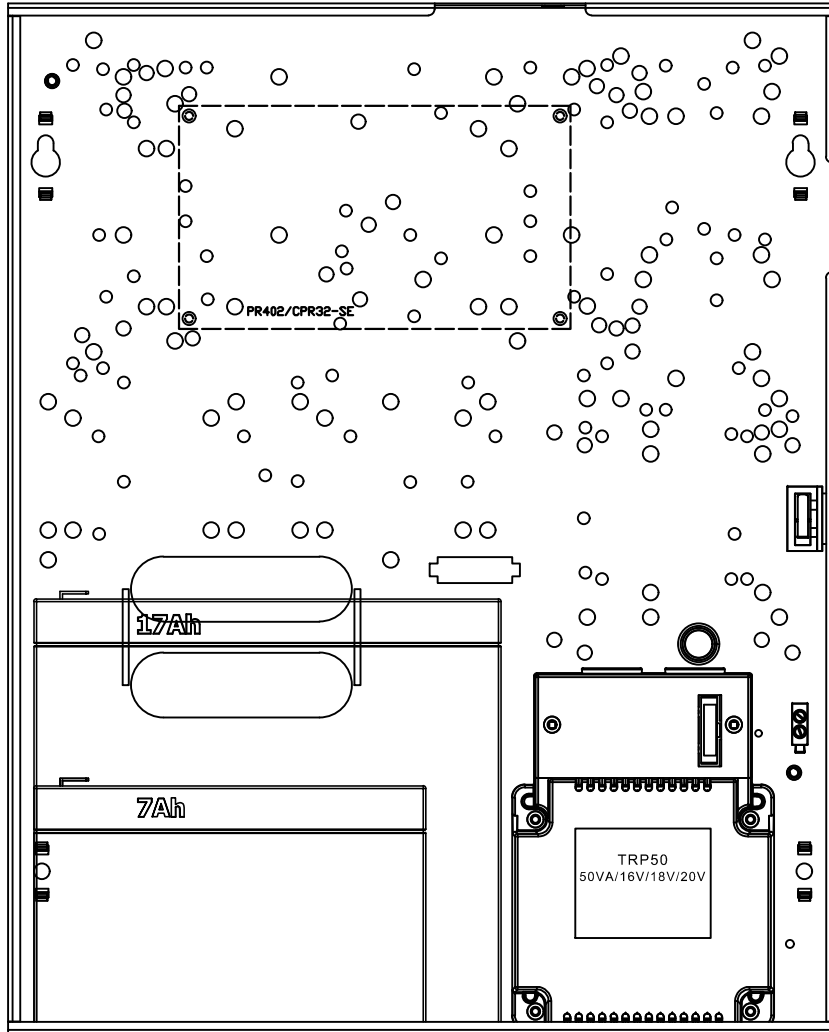

AWO250 - 17/TRP50/DSPR

ROGER