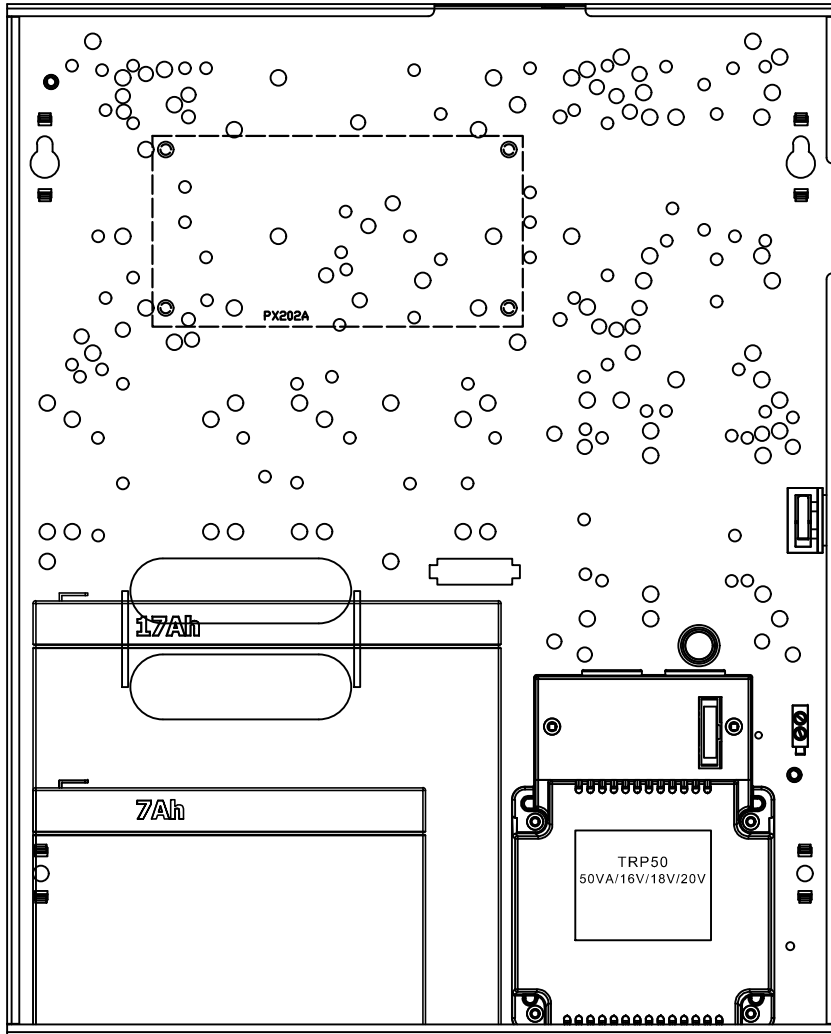

AWO250 - 17/TRP50/DSPR

EBS