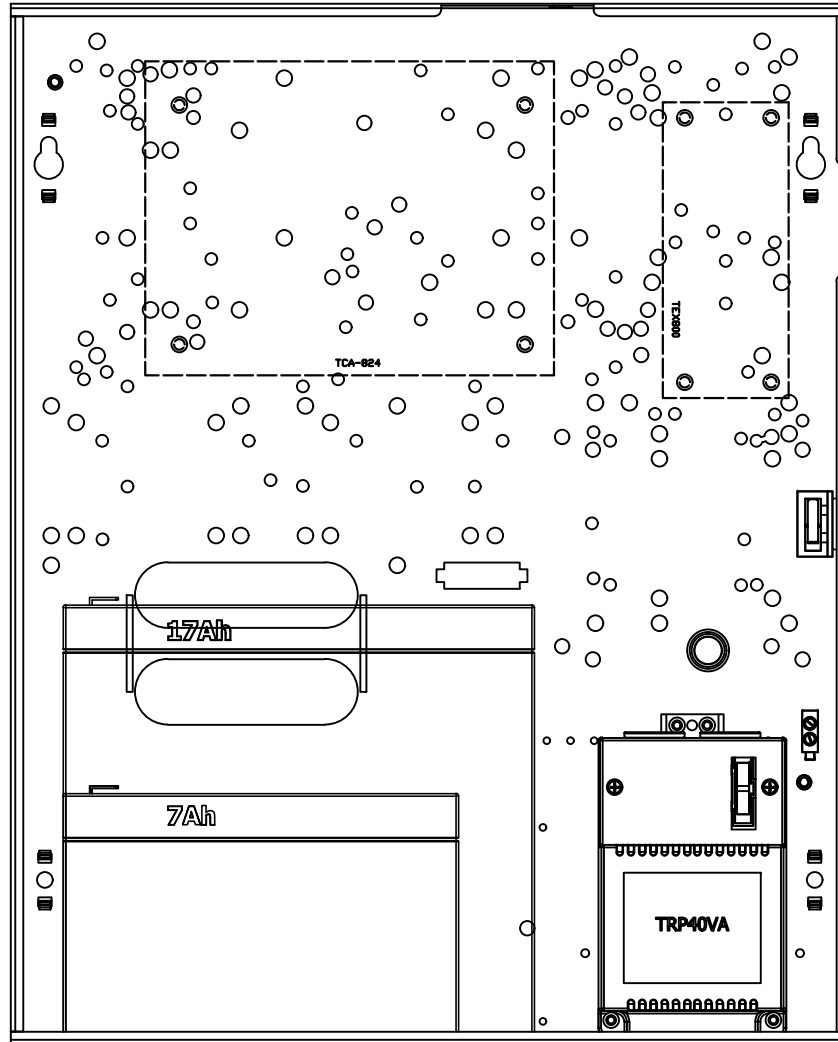

AWO200 - 17/40/DSPR/L

TELMOR