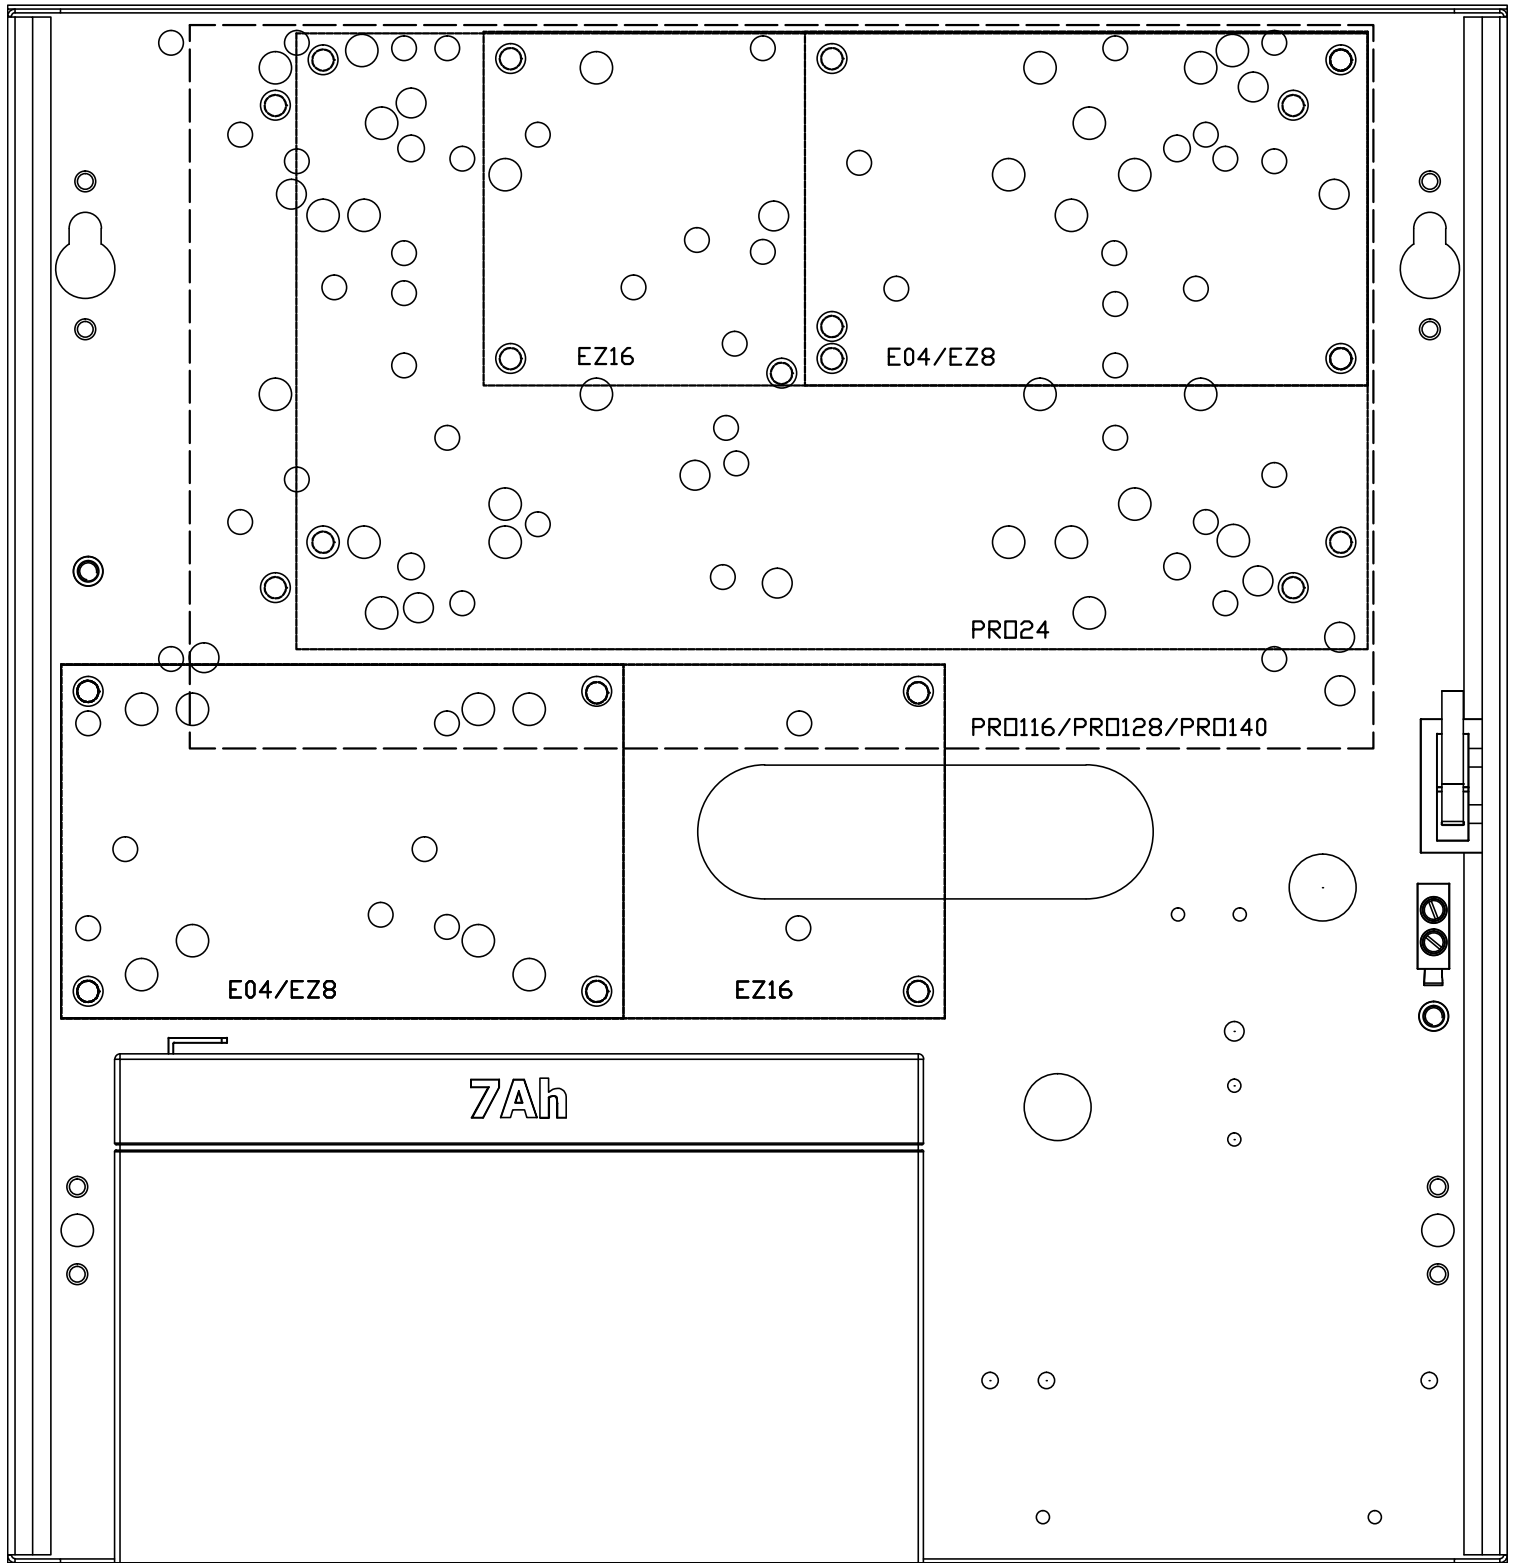

AWO150PU - 7/40/DSPR/PUSTA

RISCO