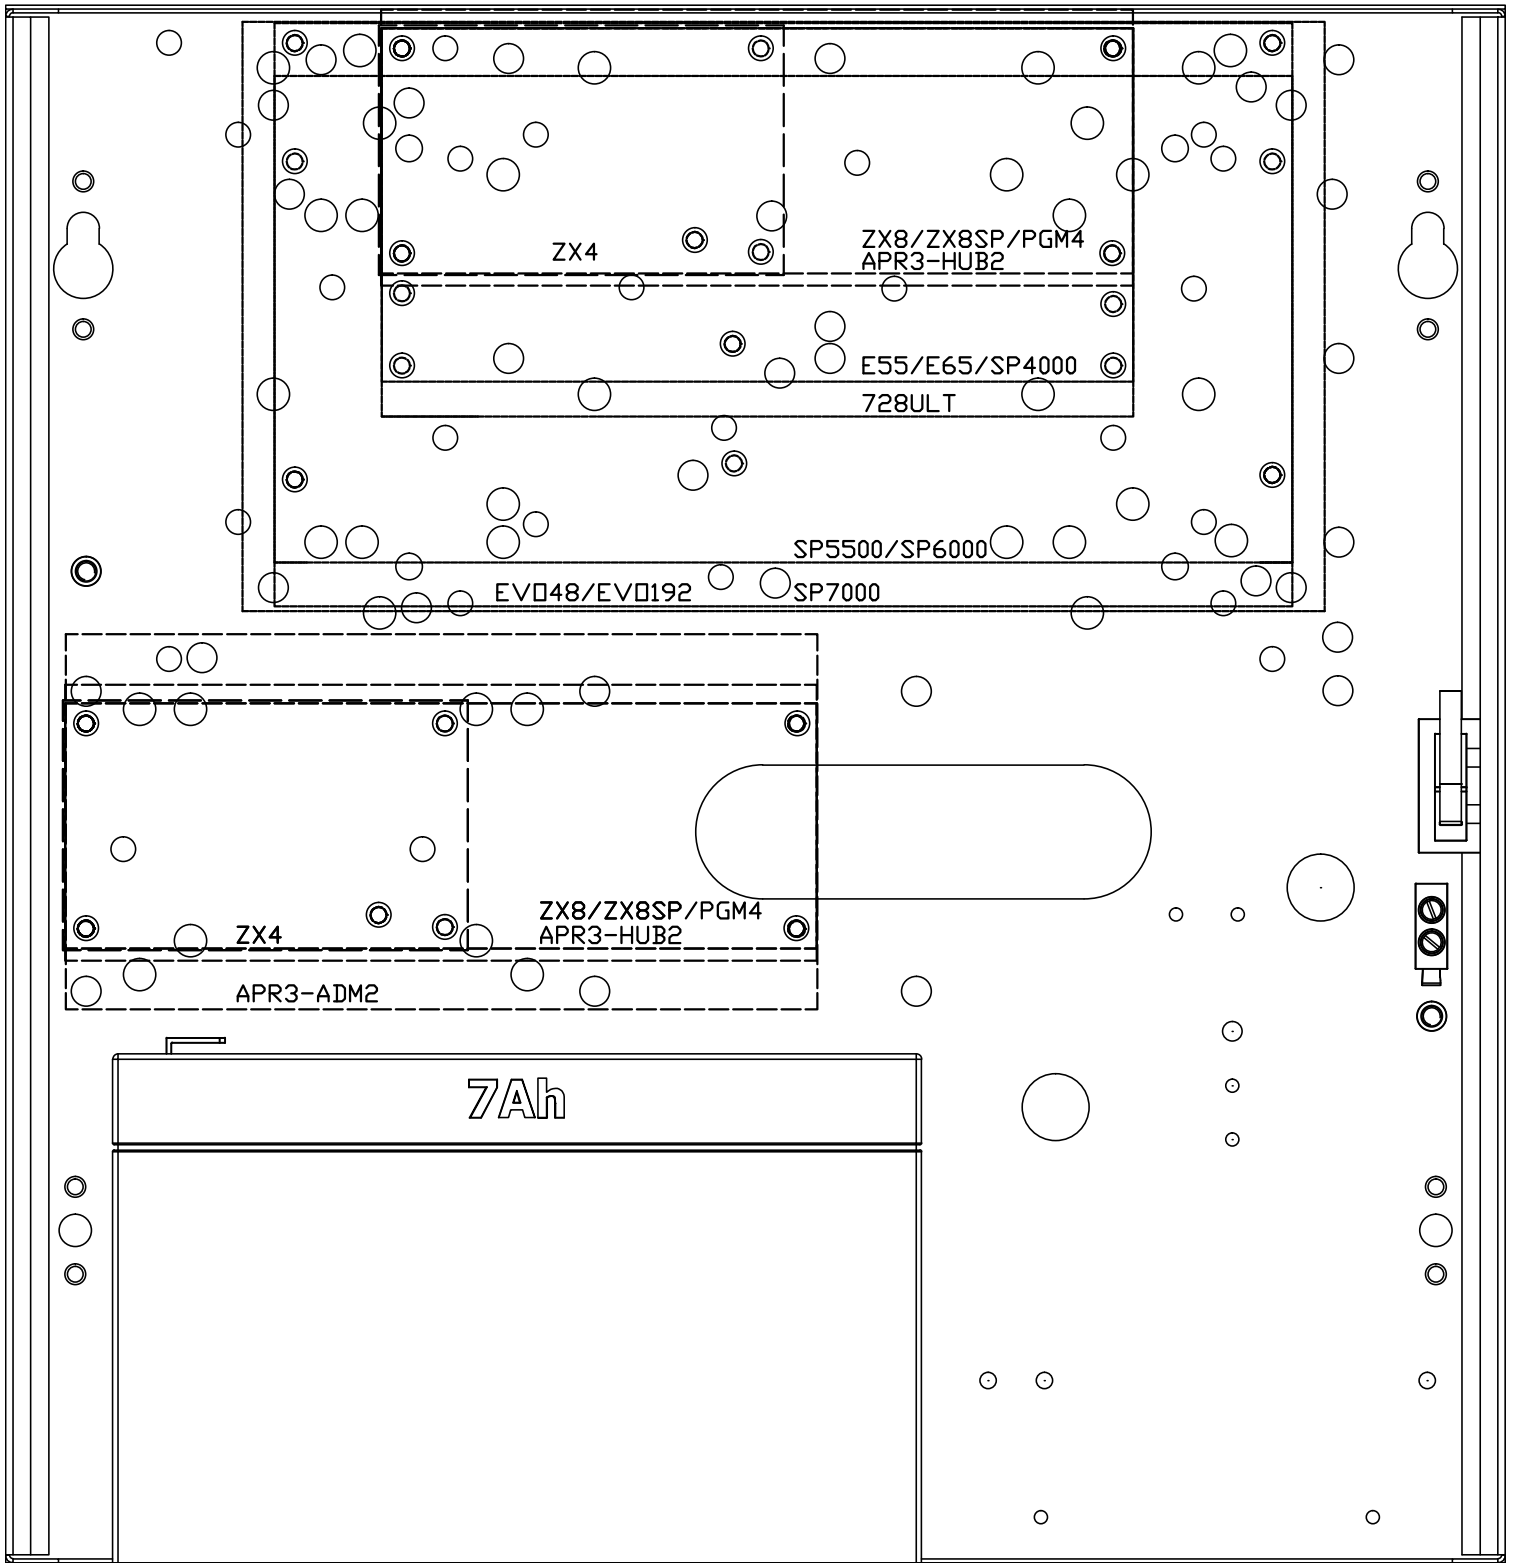

AWO150PU - 7/40/DSPR/PUSTA

PARADOX