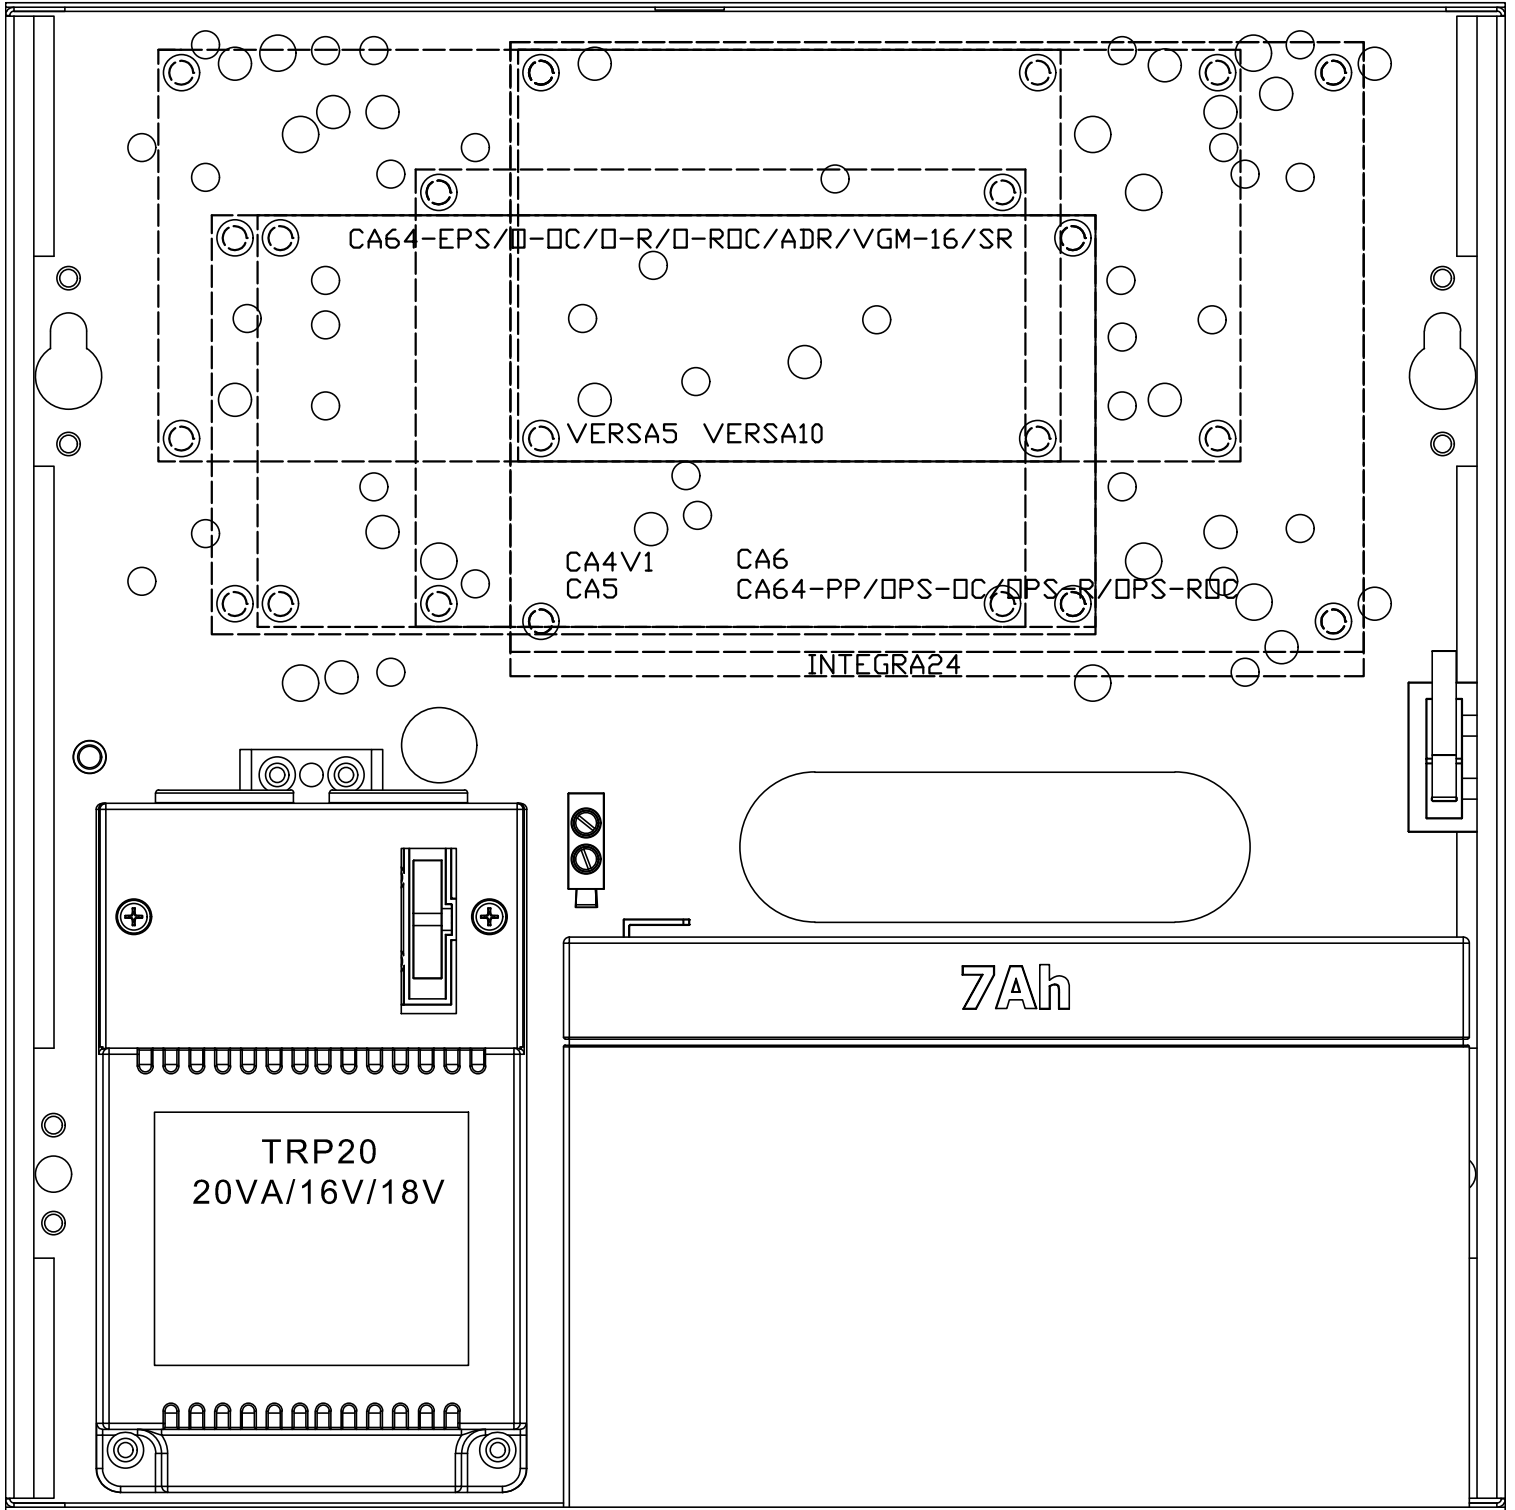

AWO000 - 7/TRP20/DSPR

SATEL