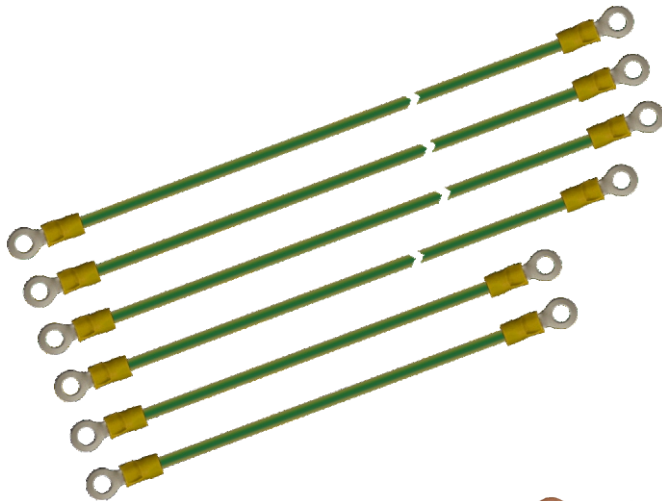

KOD: **RAPU** v1.0/II

PL

 NAZWA: **Zestaw przewodów uziemiających
do szaf RACK 19" wiszących serii RWA/RW/RWD**

3 x 120cm

1 x 60cm

2 x 30cm

x 6 sztuk

x 5 sztuk

PRZEZNACZENIE

Zestaw przewodów uziemiających do szaf RACK 19" typu RWA / RW / RWD. W skład zestawu wchodzi 6 przewodów uziemiających o średnicy 4mm² i długościach:

- 30cm x 2szt.
- 60cm x 1szt.
- 120cm x 3szt.

DANE TECHNICZNE

Waga netto/brutto:	0,23 / 0,25 [kg]
Przekrój przewodów:	4mm ²
Zastosowanie:	do wewnątrz
Gwarancja:	1 rok od daty produkcji
Uwagi:	komplet zawiera 6 nakrętek M6, 6 podkładek M6

RWA

RW

RWD