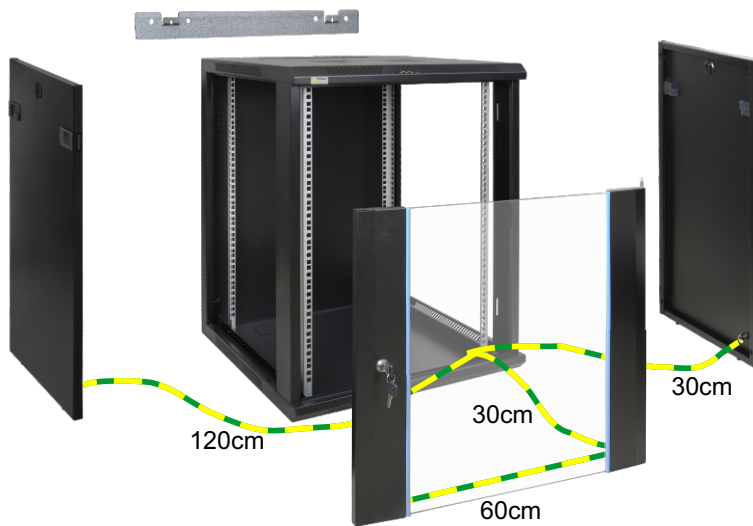

KOD: **RAPU** v1.0/II

PL

 NAZWA: **Zestaw przewodów uziemiających
do szaf RACK 19" wiszących serii RWA/RW/RWD**

3 x 120cm

1 x 60cm

2 x 30cm

x 6 sztuk

x 5 sztuk

PRZEZNACZENIE

Zestaw przewodów uziemiających do szaf RACK 19" typu RWA / RW / RWD. W skład zestawu wchodzi 6 przewodów uziemiających o średnicy 4mm² i długościach:

- 30cm x 2szt.
- 60cm x 1szt.
- 120cm x 3szt.

DANE TECHNICZNE

Waga netto/brutto:	0,23 / 0,25 [kg]
Przekrój przewodów:	4mm ²
Zastosowanie:	do wewnątrz
Gwarancja:	1 rok od daty produkcji
Uwagi:	komplet zawiera 6 nakrętek M6, 6 podkładek M6

RWA

RW

RWD