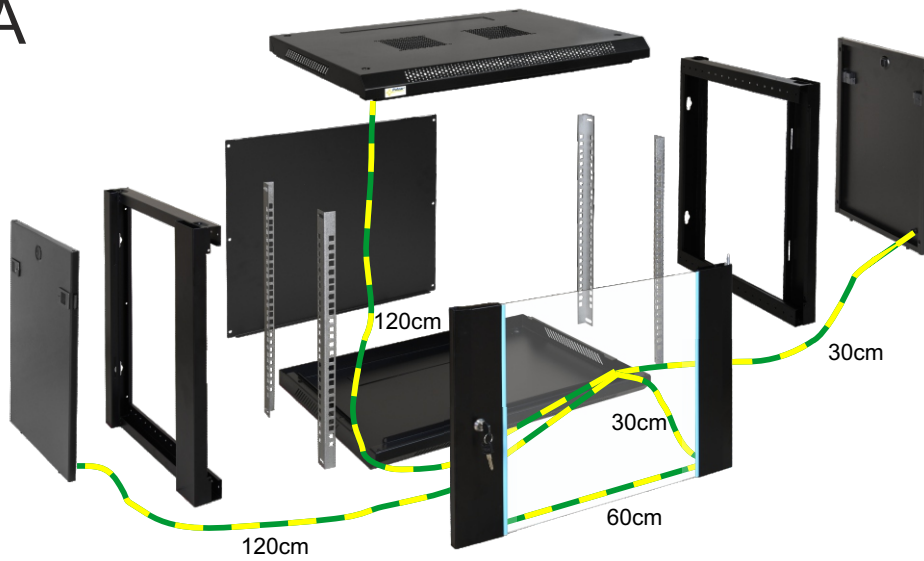

KOD: **RAPU** v1.0/II

PL

 NAZWA: **Zestaw przewodów uziemiających
do szaf RACK 19" wiszących serii RWA/RW/RWD**

3 x 120cm

1 x 60cm

2 x 30cm

x 6 sztuk

x 5 sztuk

PRZEZNACZENIE

Zestaw przewodów uziemiających do szaf RACK 19" typu RWA / RW / RWD. W skład zestawu wchodzi 6 przewodów uziemiających o średnicy 4mm² i długościach:

- 30cm x 2szt.
- 60cm x 1szt.
- 120cm x 3szt.

DANE TECHNICZNE

Waga netto/brutto:	0,23 / 0,25 [kg]
Przekrój przewodów:	4mm ²
Zastosowanie:	do wewnątrz
Gwarancja:	1 rok od daty produkcji
Uwagi:	komplet zawiera 6 nakrętek M6, 6 podkładek M6

RWA

RW

RWD