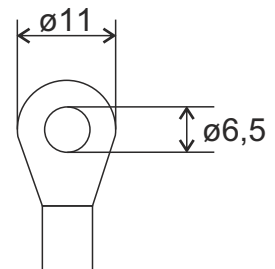

KOD: **RAPU** v1.0/II

PL

 NAZWA: **Zestaw przewodów uziemiających
do szaf RACK 19" wiszących serii RWA/RW/RWD**

3 x 120cm

1 x 60cm

2 x 30cm

x 6 sztuk

x 5 sztuk

PRZEZNACZENIE

Zestaw przewodów uziemiających do szaf RACK 19" typu RWA / RW / RWD. W skład zestawu wchodzi 6 przewodów uziemiających o średnicy 4mm² i długościach:

- 30cm x 2szt.
- 60cm x 1szt.
- 120cm x 3szt.

DANE TECHNICZNE

Waga netto/brutto:	0,23 / 0,25 [kg]
Przekrój przewodów:	4mm ²
Zastosowanie:	do wewnątrz
Gwarancja:	1 rok od daty produkcji
Uwagi:	komplet zawiera 6 nakrętek M6, 6 podkładek M6

RWA

RW

RWD