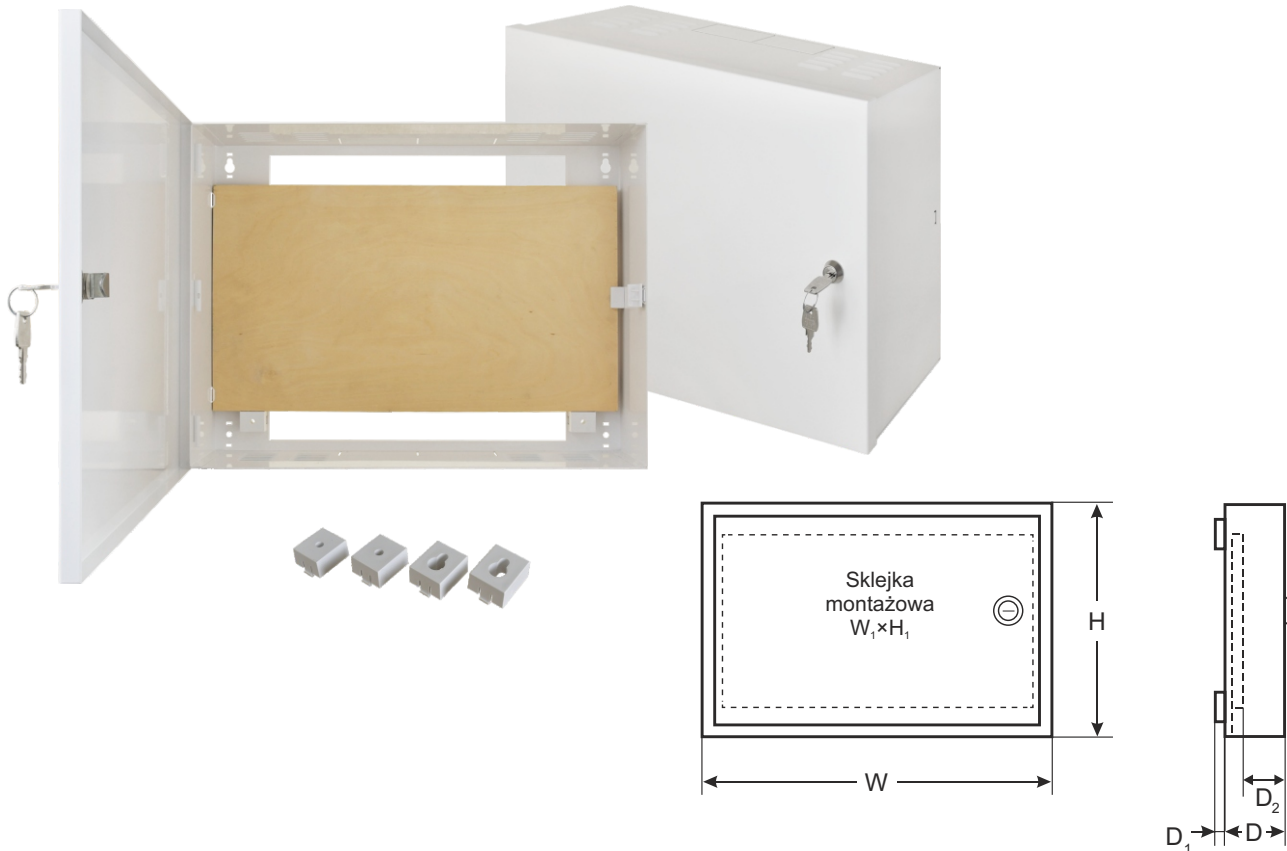

KOD: **AWO654** v.1.1/IV
 NAZWA: **Uniwersalna obudowa TUN-4 485x365x145**

PL

PRZEZNACZENIE

Ze względu na swoją konstrukcję obudowa **TUN-4** może być wykorzystana, jako element integrujący elementy i urządzenia instalacji RTV/SAT (multiswitch'e, wzmacniacze, rozgałęźniki i odgałęźniki), jak również może być stosowana do montażu urządzeń innych systemów tj. systemy CCTV, KD, SSWiN, automatyki itd.

DANE TECHNICZNE

Wymiary zewnętrzne obudowy:	W=485, H=365, D+D ₁ =145+14 [± 2mm]
Wymiary sklejki montażowej:	W ₁ =470, H ₁ =260 [± 2mm]
Głębokość robocza:	D ₂ =120 [± 2 mm]
Waga netto/brutto:	4,70 / 5,00 [kg]
Warunki pracy:	II klasa środowiskowa, -10°C + 40°C
Wykonanie:	Blacha DC01, Zabezpieczenie antykorozyjne: farba poliesterowa, zastosowanie przemysłowe, kolor: RAL 9003 (biały) Sklejka montażowa grubość 6mm (wodoodporna)
Zastosowanie:	do wewnątrz / natynkowa
Zamykanie:	zamek o tym samym kodzie - MR027
Uwagi:	w zestawie posiada dystans od ściany (podłoża) 14mm
Gwarancja:	3 lata od daty produkcji

Przykładowy montaż: