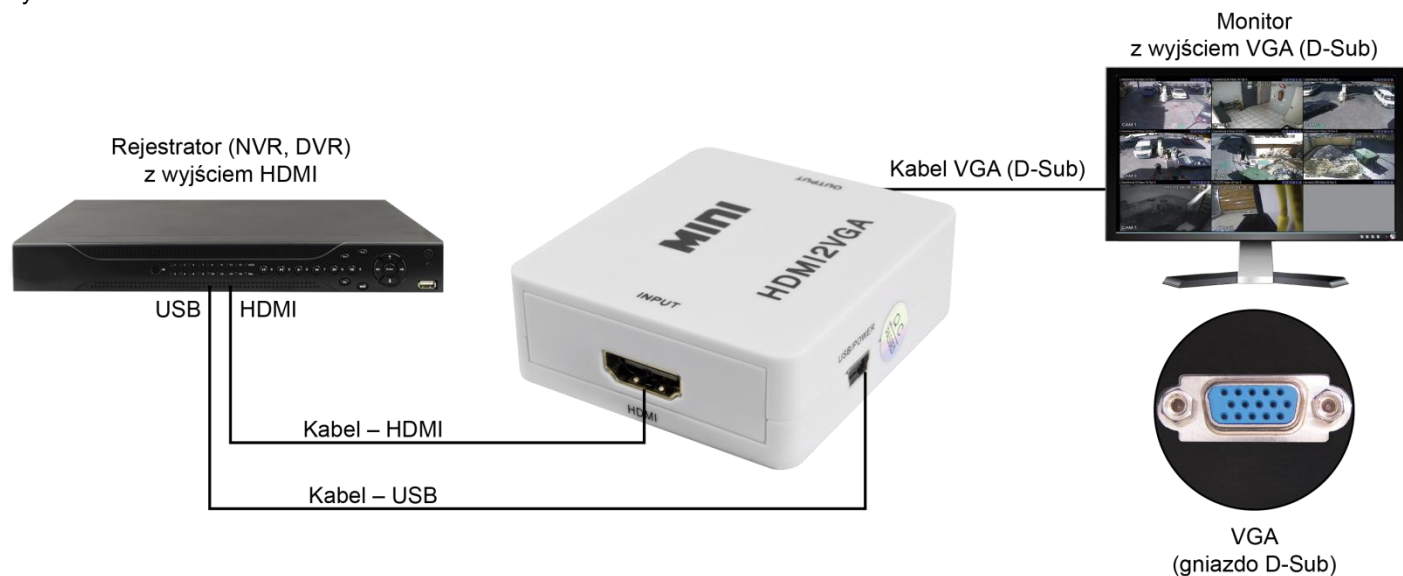

### 1. Opis techniczny.

Konwerter HDMI-VGA pozwala na podłączenie urządzeń tj. rejestratory telewizji przemysłowej (DVR, NVR) wyposażonych w gniazda HDMI do monitorów wyposażonych jedynie w wejście VGA (D-Sub).

Urządzenie wymaga zasilania, które dostarczane jest wprost z portu USB rejestratora (przewód dołączony jest do konwertera)

Oprócz obrazu, konwerter umożliwia również przesłanie dźwięku do zewnętrznego źródła (np. aktywne głośniki, wzmacniacz audio). Służy do tego gniazdo typu Jack 3,5"mm.

### 2. Parametry techniczne.

<b>Kod</b>	HDMI-VGA
<b>Wejście video</b>	1 x HDMI (gniazdo) (HDMI 1,3) (HDCP 1,4)
<b>Wyjście video /obsługiwane rozdzielczości</b>	1 x VGA 640x480@60/72/75/85Hz; 800x600@60/72/75/85Hz 1024x768@60/70/75/85Hz; 1152x864@75Hz; 1280x720@60Hz 1280x768@60Hz; 1280x800@60Hz 1280x960@60Hz; 1280x1024@60Hz 1360x768@60Hz; 1440x1050@60Hz 1440x900@60Hz; 1680x1050@60Hz 1600x1200@60Hz; 1920x1080@60Hz
<b>Wyjście audio</b>	1 x 3,5mm Jack (gniazdo)
<b>Wejście zasilania</b>	1 x USB (mini) (gniazdo)
<b>Temperatura pracy</b>	-10°C ÷ 40°C
<b>Temperatura przechowywania</b>	-20°C ÷ 60°C
<b>Dopuszczalna względna wilgotność otoczenia</b>	Wilgotność względna 5%-90%, bez kondensacji
<b>Wymiary</b>	66 × 55 × 20mm
<b>Waga netto/brutto</b>	0,05 / 0,07kg
<b>Deklaracje, gwarancja</b>	CE, 1 rok od daty produkcji

Rys 1. Schemat zastosowania konwertera HDMI-VGA.